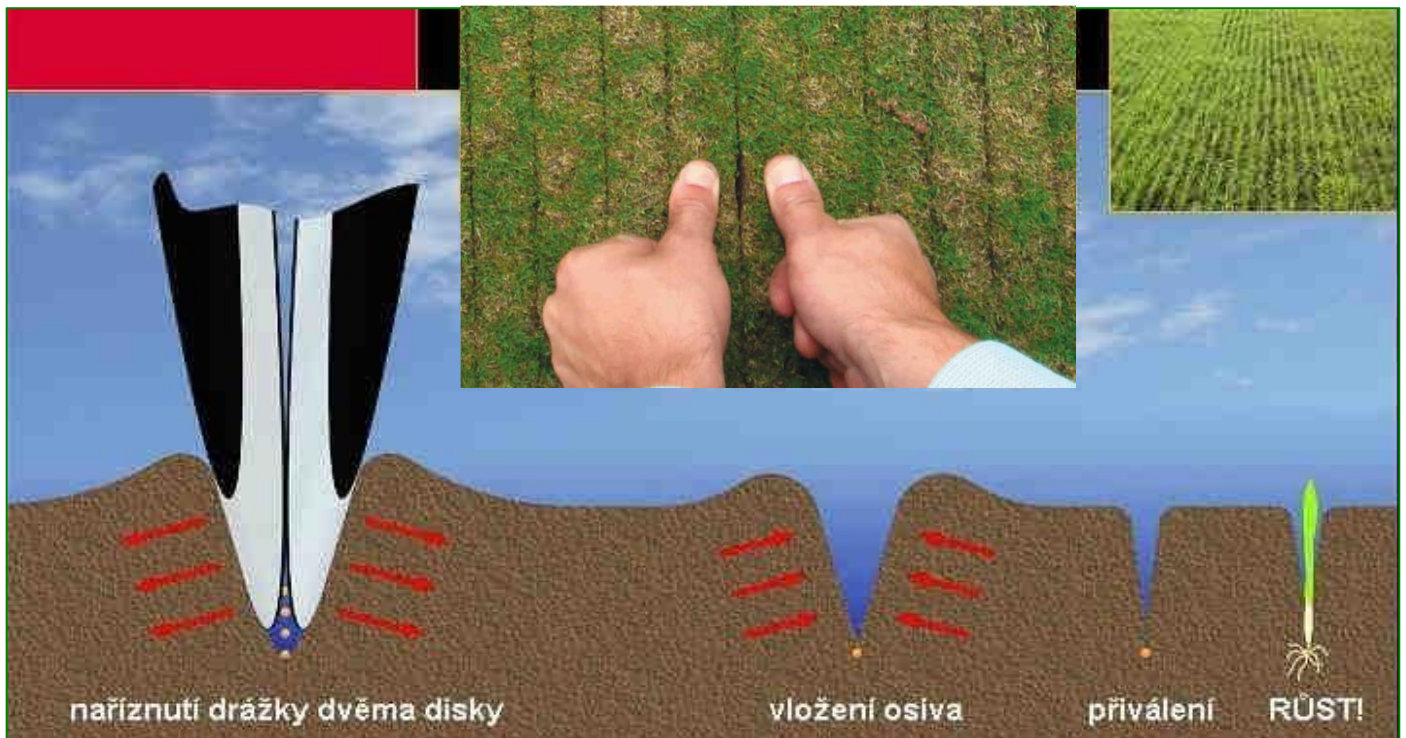

### Pracovní princip:

Dva řezací disky ve tvaru písmene „V“ vyříznou drážku, do které je přesně nadávkováno osivo. Hloubku výsevu lze přesně nastavit na 0,5 až 2,5 cm. Seřídít lze i intenzitu přiválení integrovaným válcem. Výsledek: polní vzcházejivost 90-95 %.

Přisevy mají význam pouze tehdy, když je osivo umístěno do půdy. Pouze u Vredo je osivo uloženo na dno drážky, což umožní klíčení a brzké zakořenění přisěvaných druhů trav.

Vzdálenost řádků je jen 7,5 cm, to zabezpečí precizní pokrývnost přisevu již po jednom přejezdu.

## Agri – série

Tyto stroje jsou konstruovány s širokým záběrem a velkou kapacitou zásobníku. Pracovní záběr je 2,5 nebo 2,9 m. Zásobník až na 456 l osiva je zárukou vysoké produktivity práce.

Rozteče řádků 7,5 cm jsou optimální pro polní nasazení na obnovu luk a pastvin.

## Agri Air – série

Modely Air mají pneumatickou distribuci osiva od výsevního kotoučku k jednotlivým výsevním diskům. Toto řešení je výhodné tehdy, pokud stroj bude pracovat v extrémních svazích.